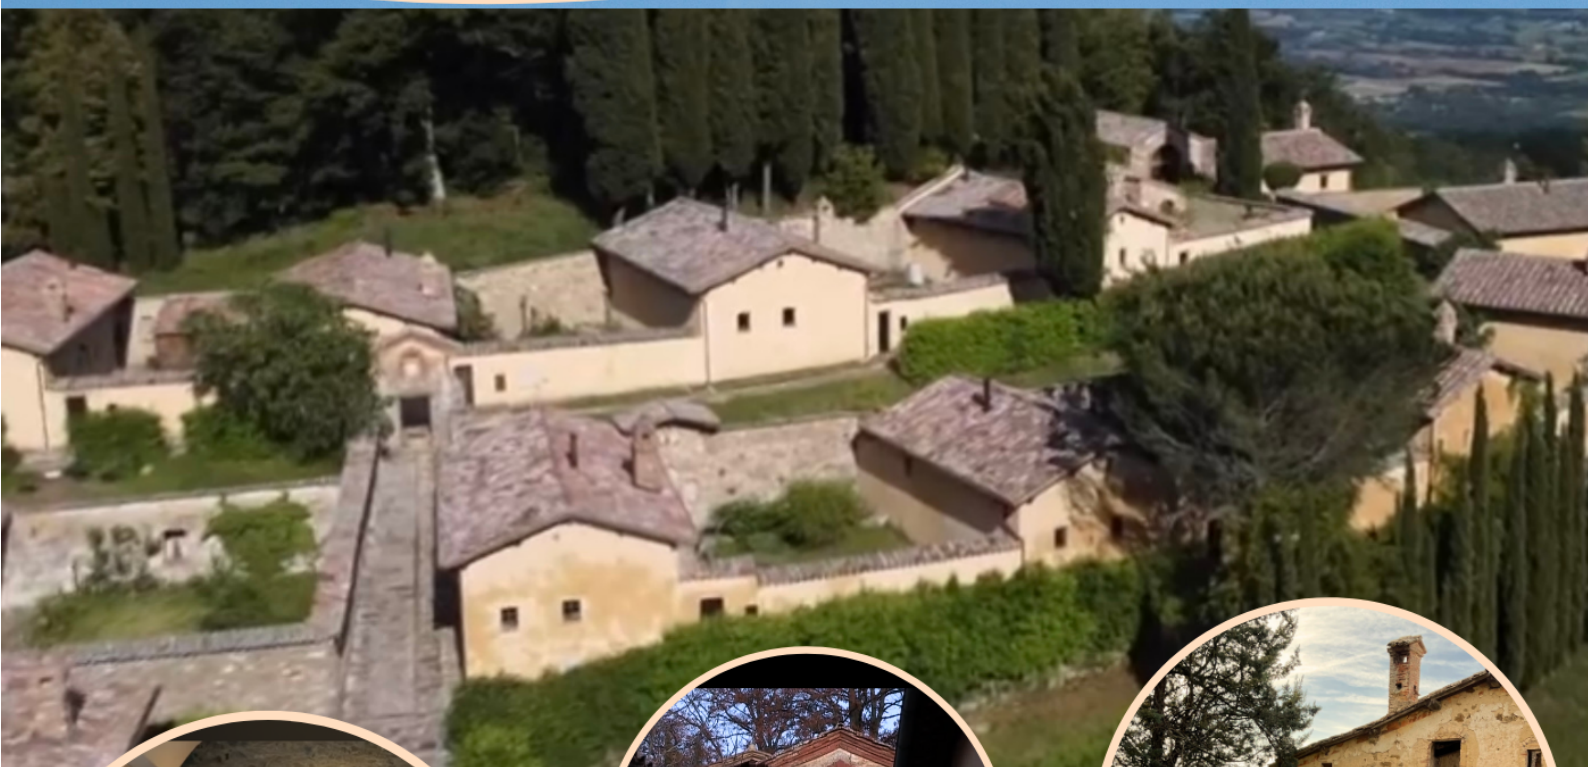

L'Eremo apre le porte...

MONTE CORONA
23 GIUGNO 2024

Messa 10.30
Vesperi 17.30

Visite guidate
dell'Eremo

Mostra di artigianato
Piccolo ristoro

L'accesso all'Eremo sarà possibile solo attraverso navetta dalla
Badia di Montecorona (6€) o a piedi.